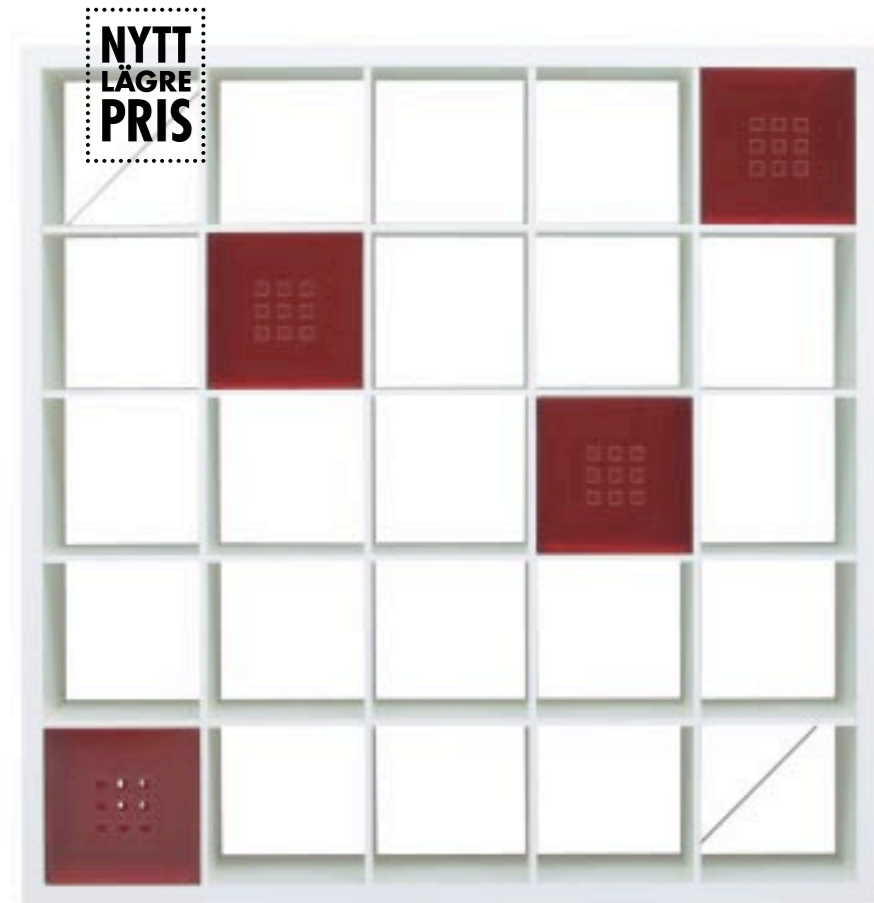

**NYTT
LÄGRE
PRIS**

EXPEDIT bokhylla 1195:- 1295:- i vit melaminfolie rymmer de flesta minimusikanläggningar. B185xD39xH185 cm. Design Tord Björklund. 200.476.76 EXPEDIT bokhylla finns även med mätten B149xD39xH149 cm. **LEKMAN låda 99:-** i transparent röd plast passar utmärkt till både EXPEDIT och BONDE bokhylla. Passar lika bra i hallen som i barnrummet. B33xD37xH33 cm. Design Tord Björklund. 100.596.17